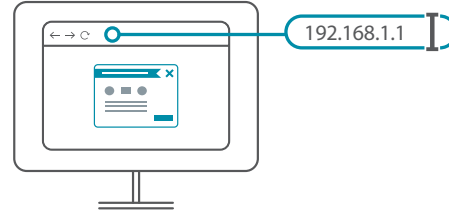

Kolay Kurulum Klavuzu

DSL-X1852E

AX1800 Wi-Fi 6 Ses Destekli
ADSL2+/VDSL2 Modem Router

x 1

x 1

RJ-11 x 1

RJ-45 x 1

x 1

1 /

2 /

3 /

4 /

<https://dlink-me.com/supporttr/>