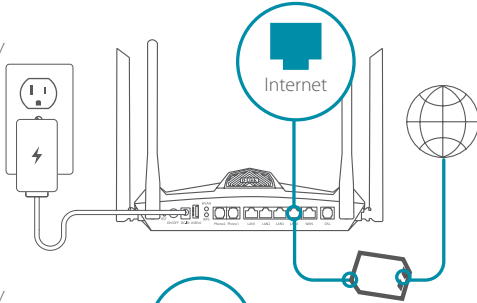

x 1

x 1

RJ-11 x 1

RJ-45 x 1

x 1

1 /

2 /